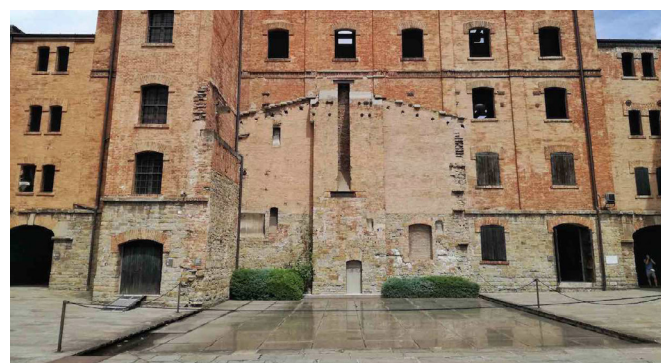

Pernottamenti Consigliati:

Istituto Regionale Rittmeyer per i Ciechi

Viale Miramare, 119 - 34136 Trieste - Tel. 0404198911

centralino@rittmts.it Camere Doppie e/o Prezzo notte+p.colazione € 40,00 +IVA

Hotel Pesek

Località Pesek di, 69, 34018 Grozzana TS +39 040 226294

info@hotelpesek.it Camere Doppie / Triple e Quadruple a partire da € 35,00

Hotel Le Corderie ****

Via di Calvola, 43, 34143 Trieste TS +39 040 322 9277

Camere Singole, Doppie e Triple con parcheggio

prezzo a camera da 110 a 130€

Patrocinio con:

Regione Friuli Venezia Giulia.

Comune di Trieste.

PromoTurismo FVG

Collaborazione con:

Trieste in Lambretta

Lambretta Club Italia

Libertas

Link utili:

<https://www.turismofvg.it/>

<https://www.turismofvg.it/Castelli/Castello-di-Miramare>

<http://www.miramare.beniculturali.it/>

<http://www.risierasansabba.it/>